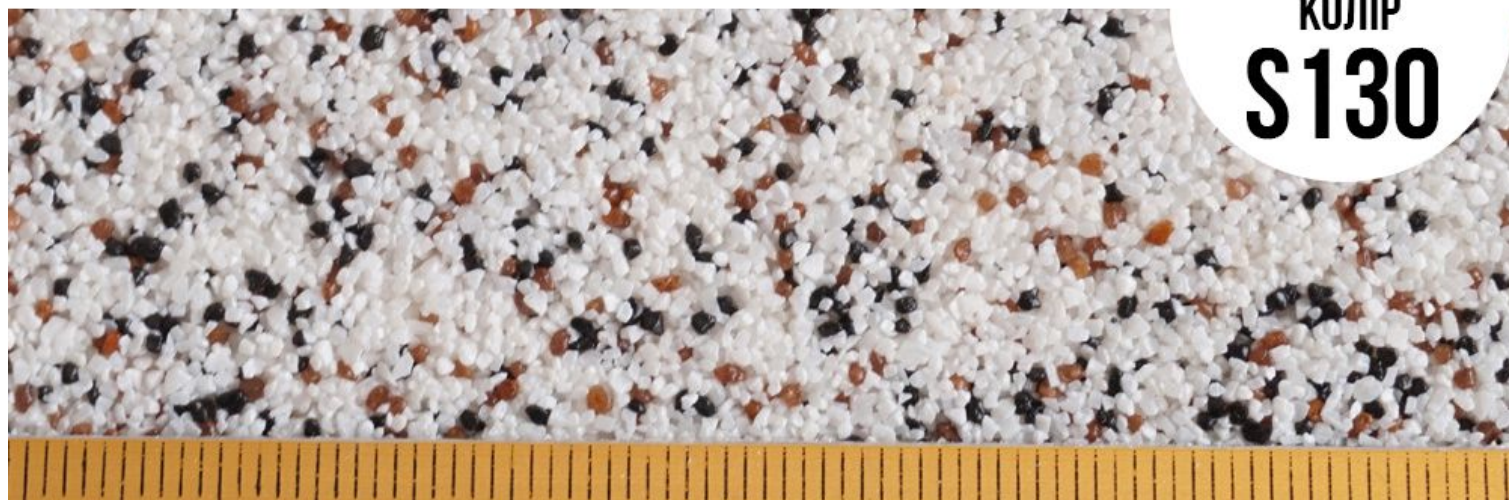

•• 1.0 MM  
КОЛІР  
**S135**

●● 1.0 MM  
КОЛІР  
**S134**

●● 1.0 MM  
КОЛІР  
**S132**

•• 1.0 MM  
КОЛІР  
**S131**

●● 1.0 MM  
КОЛІР  
**S130**

●● 1.0 MM  
КОЛІР  
**\$129**

НАТУРАЛЬНИЙ КАРБІД  
ДЛЯ ФАСАДІВ,  
УТЕПЛЕННЯ  
МІНЕРАЛЬНОЮ ВАТОЮ  
ТА ПІНОПОЛІСТІРОМ  
ЗАХИЩАЄ ПОБЕЖОМ  
ВІД НАМОКАННЯ  
ВІСОКА  
ПАРОПРОНИКНІСТЬ